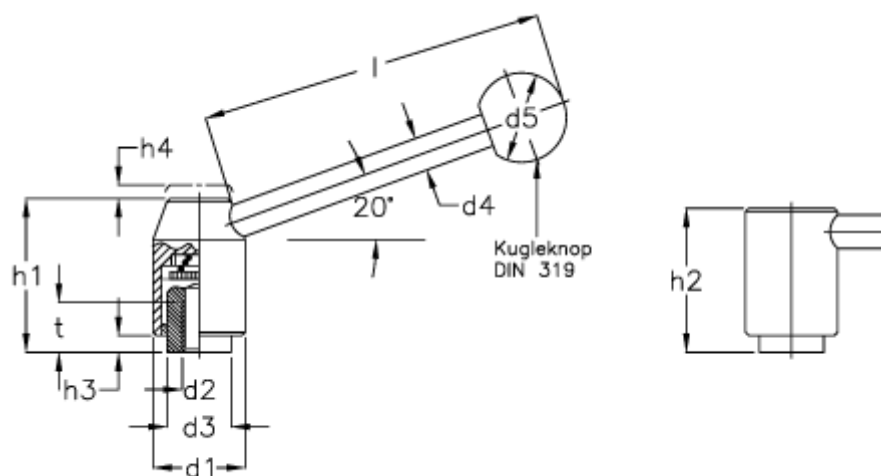

Varenummer: 20228434  
Beskrivelse: E+G Indstilleligt håndtag  
GN312-28-M12-E

## Mål

d1 = 28	h1 = 53.0
d2 = 3/8 x 16	h2 = 49.0
d2 = 1/2 x 13	h3 = 8.5
d2 = M 12	h4 = 4.0
d2 = M 10	l min = 110
d3 = 19.0	t = 17
d4 = 12	
d5 = 30	